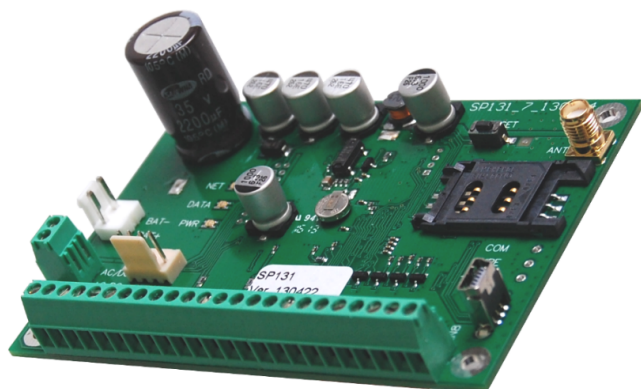

GSM centralės saugos tarnyboms

Mūsų gaminamos GSM apsaugos centralės puikiai tinka daugumos Jūsų saugomų objektų apsaugai.

SP131	CG3
Puikiai tinka instaliavimui į butus ir namus	Didelės pritaikymo galimybės pramoniniuose, industriniuose pastatuose
Galimybė valdyti CSP IP imtuvu, su mūsų Protegus klaviatūra arba programa	8 partijos

Instaliacija	SP131	CG3	Signalizacijos valdymas	SP131	CG3
Zonų jėjimai	8-32	6-32	Klaviatūra Protegus SK130LED	✓	
PGM išėjimai	4	6	Klaviatūra Paradox K32, K636, K10V, K10H	✓	✓
Prievadas dvilaidžiam gaisro jutikliui	1		OS Android programa Protegus	✓	
Partijos	1	8	Telefono skambučiu	✓	✓
PGM valdymas SMS/skambučiu	✓	✓	SMS žinutėmis	✓	✓
Durų varpelis	✓		iButton raktu	✓	
Parametrų nustatymas per USB	✓	✓	Kodiniu jungikliu	✓	✓
Parametrų nustatymas iš CSP IP imtuvo	✓		CSP IP imtuvu	✓	

Pranešimų perdavimas į CSP	SP131	CG3
Contact ID per GPRS arba SMS	✓	✓
Nuolatinis ryšys su pagrindiniu IP imtuvu. Ryšiui nutrūkus, automatiškai persijungia siųsti į atsarginį IP imtuvą.	✓	✓
Nustatomos GPRS ryšio kontrolės sąlygos	✓	✓
GPRS ryšiui dingus, Contact ID pranešimas išsiunčiamas SMS žinute	✓	✓
Magistralė kitam pranešimų siųstuvui prijungti	✓	
Įvykių istorija	✓	