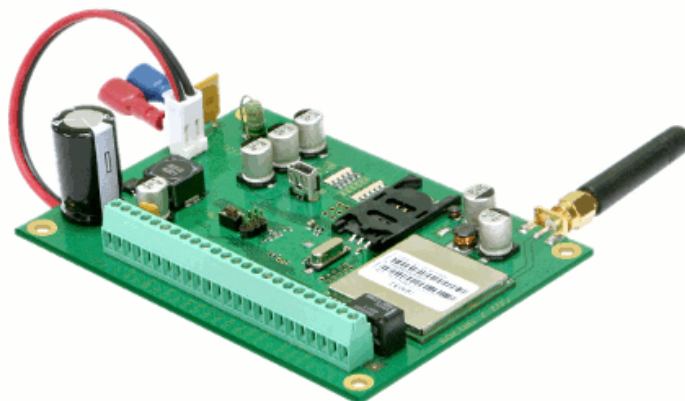

GSM centralės saugos tarnyboms

Mūsų gaminamos GSM apsaugos centralės puikiai tinka daugumos Jūsų saugomų objektų apsaugai.

SP131	CG3
Puikiai tinka instaliavimui į butus ir namus	Didelės pritaikymo galimybės pramoniniuose, industriniuose pastatuose
Galimybė valdyti CSP IP imtuvu, su mūsų Protegus klaviatūra arba programa	8 partijos

Instaliacija	SP131	CG3	Signalizacijos valdymas	SP131	CG3
Zonų jėjimai	8-32	6-32	Klaviatūra Protegus SK130LED	✓	
PGM išėjimai	4	6	Klaviatūra Paradox K32, K636, K10V, K10H	✓	✓
Prievadas dvilaidžiam gaisro jutikliui	1		OS Android programa Protegus	✓	
Partijos	1	8	Telefono skambučiu	✓	✓
PGM valdymas SMS/skambučiu	✓	✓	SMS žinutėmis	✓	✓
Durų varpelis	✓		iButton raktu	✓	
Parametrų nustatymas per USB	✓	✓	Kodiniu jungikliu	✓	✓
Parametrų nustatymas iš CSP IP imtuvo	✓		CSP IP imtuvu	✓	

Pranešimų perdavimas į CSP	SP131	CG3
Contact ID per GPRS arba SMS	✓	✓
Nuolatinis ryšys su pagrindiniu IP imtuvu. Ryšiui nutrūkus, automatiškai persijungia siųsti į atsarginį IP imtuvą.	✓	✓
Nustatomos GPRS ryšio kontrolės sąlygos	✓	✓
GPRS ryšiui dingus, Contact ID pranešimas išsiunčiamas SMS žinute	✓	✓
Magistralė kitam pranešimų siųstuvui prijungti	✓	
Įvykių istorija	✓	