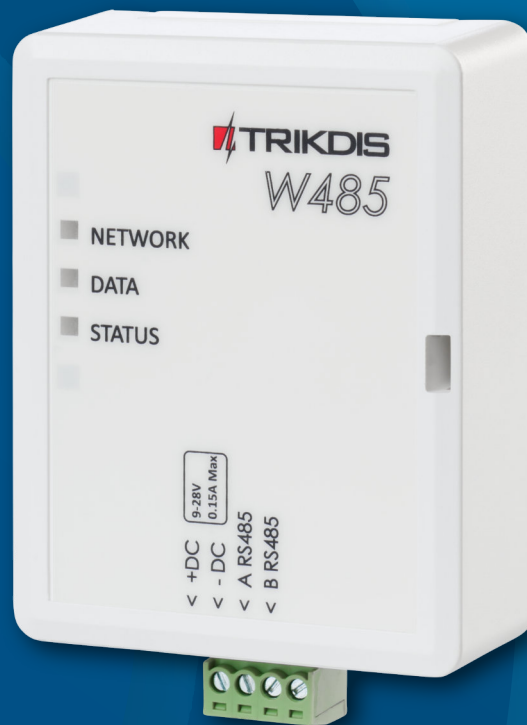

W485 WI-FI МОДУЛЬ

БЕЗОПАСНАЯ СВЯЗЬ

Основной Wi-Fi канал связи и резервный канал связи GPRS

РАБОТАЕТ С ПРИЛОЖЕНИЕМ PROTEGUS

Пользователи могут удаленно включать/отключать систему охранной сигнализации и получать уведомления о событиях.

МЕНЬШЕ ИСПОЛЬЗУЮТСЯ МОБИЛЬНЫЕ ДАННЫЕ

Не используется трафик мобильных данных при отправке сообщений через Wi-Fi сеть.

ПРОСТОЕ ПОДКЛЮЧЕНИЕ

Не нужна дополнительная конфигурация.

СВОЙСТВА

Wi-Fi модуль W485 совместим с: GSM коммуникаторами G16 и G16T (fw 1.32). W485 предназначен для передачи данных и команд управления через Wi-Fi сеть.