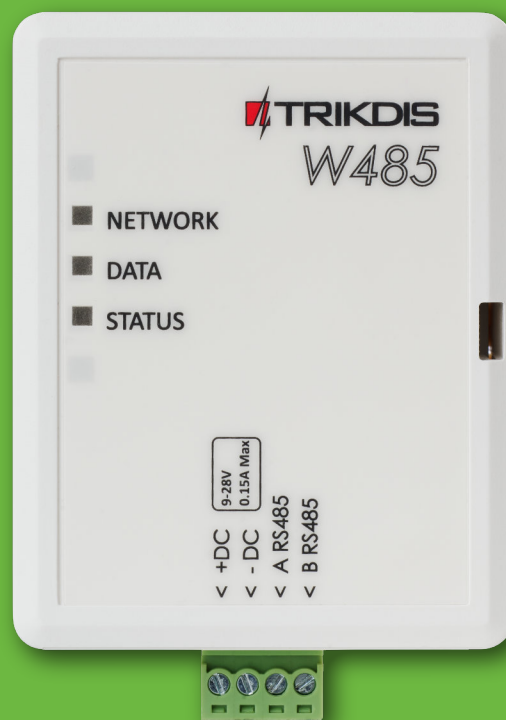

СВОЙСТВА

Wi-Fi модуль W485 совместим с: GSM коммуникаторами G16 и G16T (fw 1.32). W485 предназначен для передачи данных и команд управления через Wi-Fi сеть.

Рекомендуется при конфигурации изменить W485 пароли подключения к Access point (точке доступа) и LOGIN.

Связь

- Тип связи: Wi-Fi

Настройки и установки

- Быстрая и простая настройка.
- Удаленная настройка с помощью веб-браузера.

Передача сообщений

- Один основной и один резервный каналы связи.
- Альтернативное отправление сообщений в приложение Protegus, что позволяет пользователю удаленно контролировать систему охраны.
- Коммуникатор W485 передает сообщения о событиях через Wi-Fi сеть Contact ID кодами.

W485 WI-FI МОДУЛЬ

Draugystės g. 17, LT-51229 Kaunas, Литва
+370 37 408 040 · info@trikdis.lt · www.trikdis.lt

ПАРАМЕТР	ОПИСАНИЕ
Напряжение питания	9-28 V nuolatinės srovės
Потребляемый ток	До 50 мА (в режиме ожидания) До 150 мА (в режиме передачи данных)
Совместимое оборудование	Trikdīs радио передатчик T16; Trikdīs охранная панель SP231; GSM коммуникатор G16 и G16T (прошивка 1.32); GSM контроллер управления воротами GV17 (прошивка 1.06)
Связь с ПЦН	TCP/IP или UDP/IP через Wi-Fi сеть
Протокол передачи сообщений	TRK_TCP или TRK_UDP
Отправление сообщений	Contact ID коды
Ключ шифрования	6-значный ключ шифрования
WiFi частота	2,4 ГГц
WiFi протокол	802.11 b/g/n
Тип шифрования	WPA, WPA2, WPA mixed
Тип конфигурации сети	DHCP или ручная настройка сети (применяя мобильный телефон или ноутбук)
Условия эксплуатации	Температура от -10 °C до +50 °C, относительная влажность 0-80 %, при температуре +20 °C (без конденсации)
Размер	88 x 62 x 26 мм
Вес	80 г