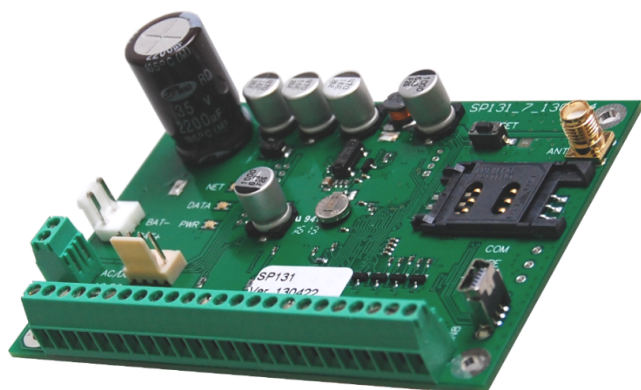

# GSM панель для охранных служб

Изготавливаемые нами GSM охранные панели прекрасно подходят для охраны большинства охраняемых Вами объектов.

SP131	CG3
Прекрасно подходит для установки в квартирах и домах	Большие возможности применения в промышленных, индустриальных зданиях
Возможность управлять IP приемником ПЦН нашей клавиатурой Protegus или программой	8 разделов диска

Установка	SP131	CG3
Входы зон	8-32	6-32
PGM выходы	4	6
Порт для двухпроводного датчика пожара	1	
Разделы диска	1	8
Управление PGM SMS/звонком	✓	✓
Дверной звонок	✓	
Установка параметров через USB	✓	✓
Установка параметров с IP приемника ПЦН	✓	

Управление сигнализацией	SP131	CG3
Клавиатурой Protegus SK130LED	✓	
Клавиатурой Paradox K32, K636, K10V, K10H	✓	✓
Программой Protegus ОС Android	✓	
Телефонным звонком	✓	✓
SMS сообщениями	✓	✓
i Button ключом	✓	
Кодовым переключателем	✓	✓
IP приемником ПЦН	✓	