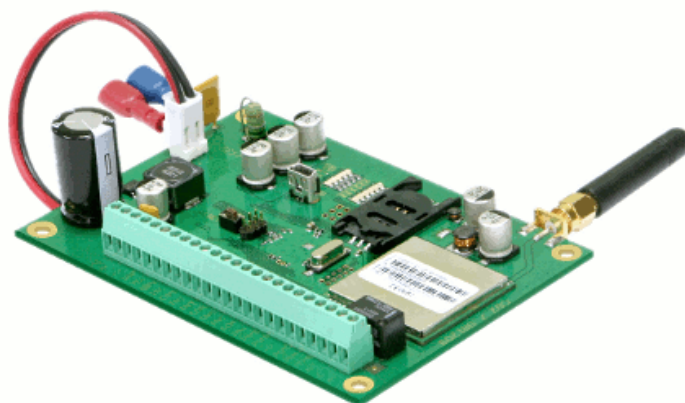

# GSM панель для охранных служб

Изготавливаемые нами GSM охранные панели прекрасно подходят для охраны большинства охраняемых Вами объектов.

SP131	CG3
Прекрасно подходит для установки в квартирах и домах	Большие возможности применения в промышленных, индустриальных зданиях
Возможность управлять IP приемником ПЦН нашей клавиатурой Protegus или программой	8 разделов диска

Установка	SP131	CG3
Входы зон	8-32	6-32
PGM выходы	4	6
Порт для двухпроводного датчика пожара	1	
Разделы диска	1	8
Управление PGM SMS/звонком	✓	✓
Дверной звонок	✓	
Установка параметров через USB	✓	✓
Установка параметров с IP приемника ПЦН	✓	

Управление сигнализацией	SP131	CG3
Клавиатурой Protegus SK130LED	✓	
Клавиатурой Paradox K32, K636, K10V, K10H	✓	✓
Программой Protegus ОС Android	✓	
Телефонным звонком	✓	✓
SMS сообщениями	✓	✓
i Button ключом	✓	
Кодовым переключателем	✓	✓
IP приемником ПЦН	✓	